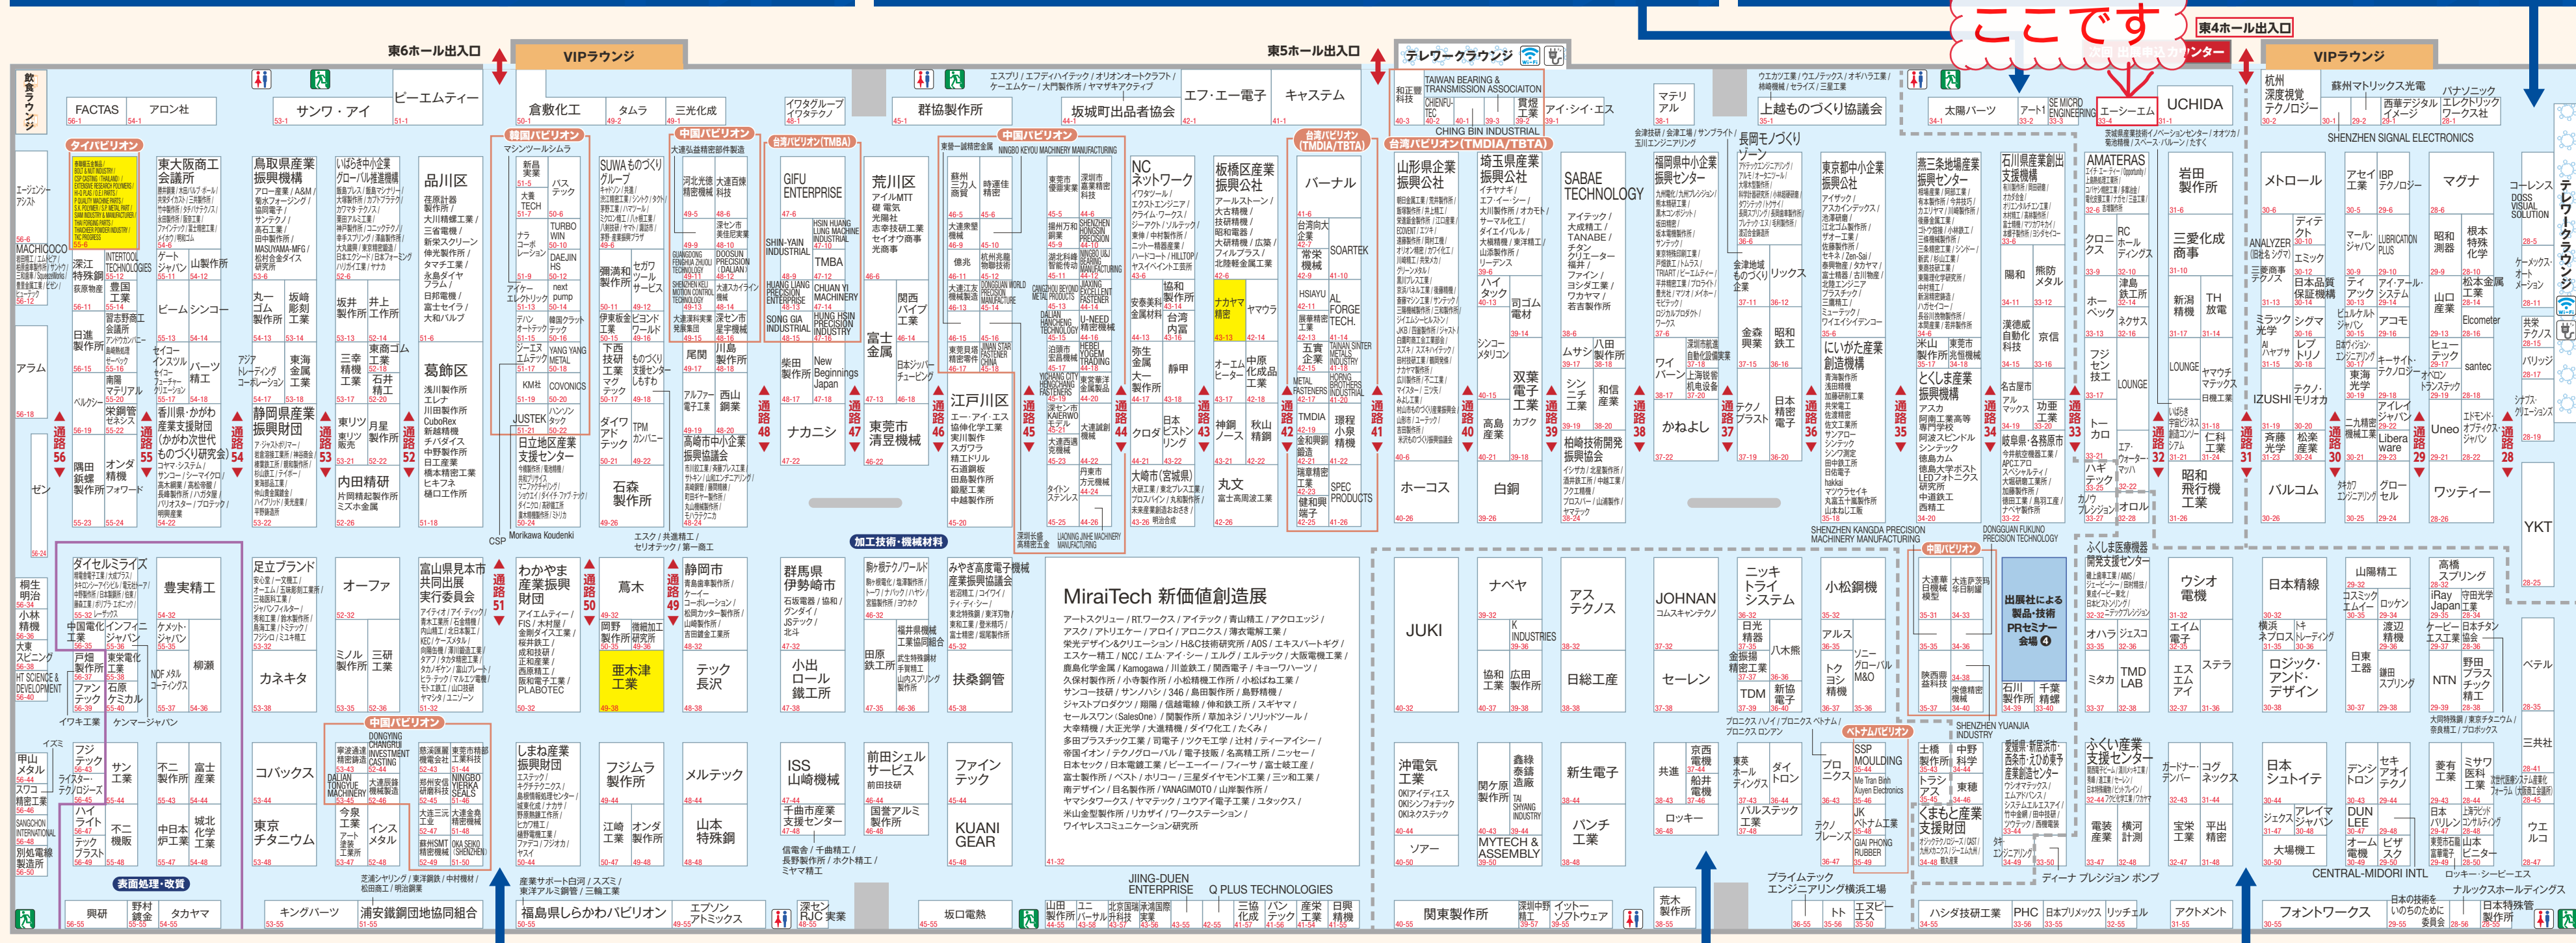

第1回 製造業DX展 MDX

第6回 航空・宇宙機器 開発展 AeroTech

第6回 計測・検査・センサ展 MeasureTech

第28回 機械要素技術展 M-Tech

第1回 ものづくりODM/EMS展 ODM

第14回 ヘルスケア・医療機器 開発展 MEDiX

6月21日[水]	6月22日[木]	6月23日[金]
出展社による製品・技術PRセミナー (要観覧) 受講希望の方は展示会場内 特設会場まで直接お越しください。 ※都合により、プログラムの内容が変更になる場合もございます。最新情報は会場前看版でご確認ください。 ※セッションの録音、写真・動画撮影などは一切禁止させていただきます。 セミナーの最新情報はWebにてご確認ください	11:00~11:30 日本経済連(経済連) 最新情報 11:00~11:30 日本経済連(経済連) 最新情報 11:00~11:30 日本経済連(経済連) 最新情報	11:00~11:30 日本経済連(経済連) 最新情報 11:00~11:30 日本経済連(経済連) 最新情報 11:00~11:30 日本経済連(経済連) 最新情報

Turn over to check the Floor Plan in English