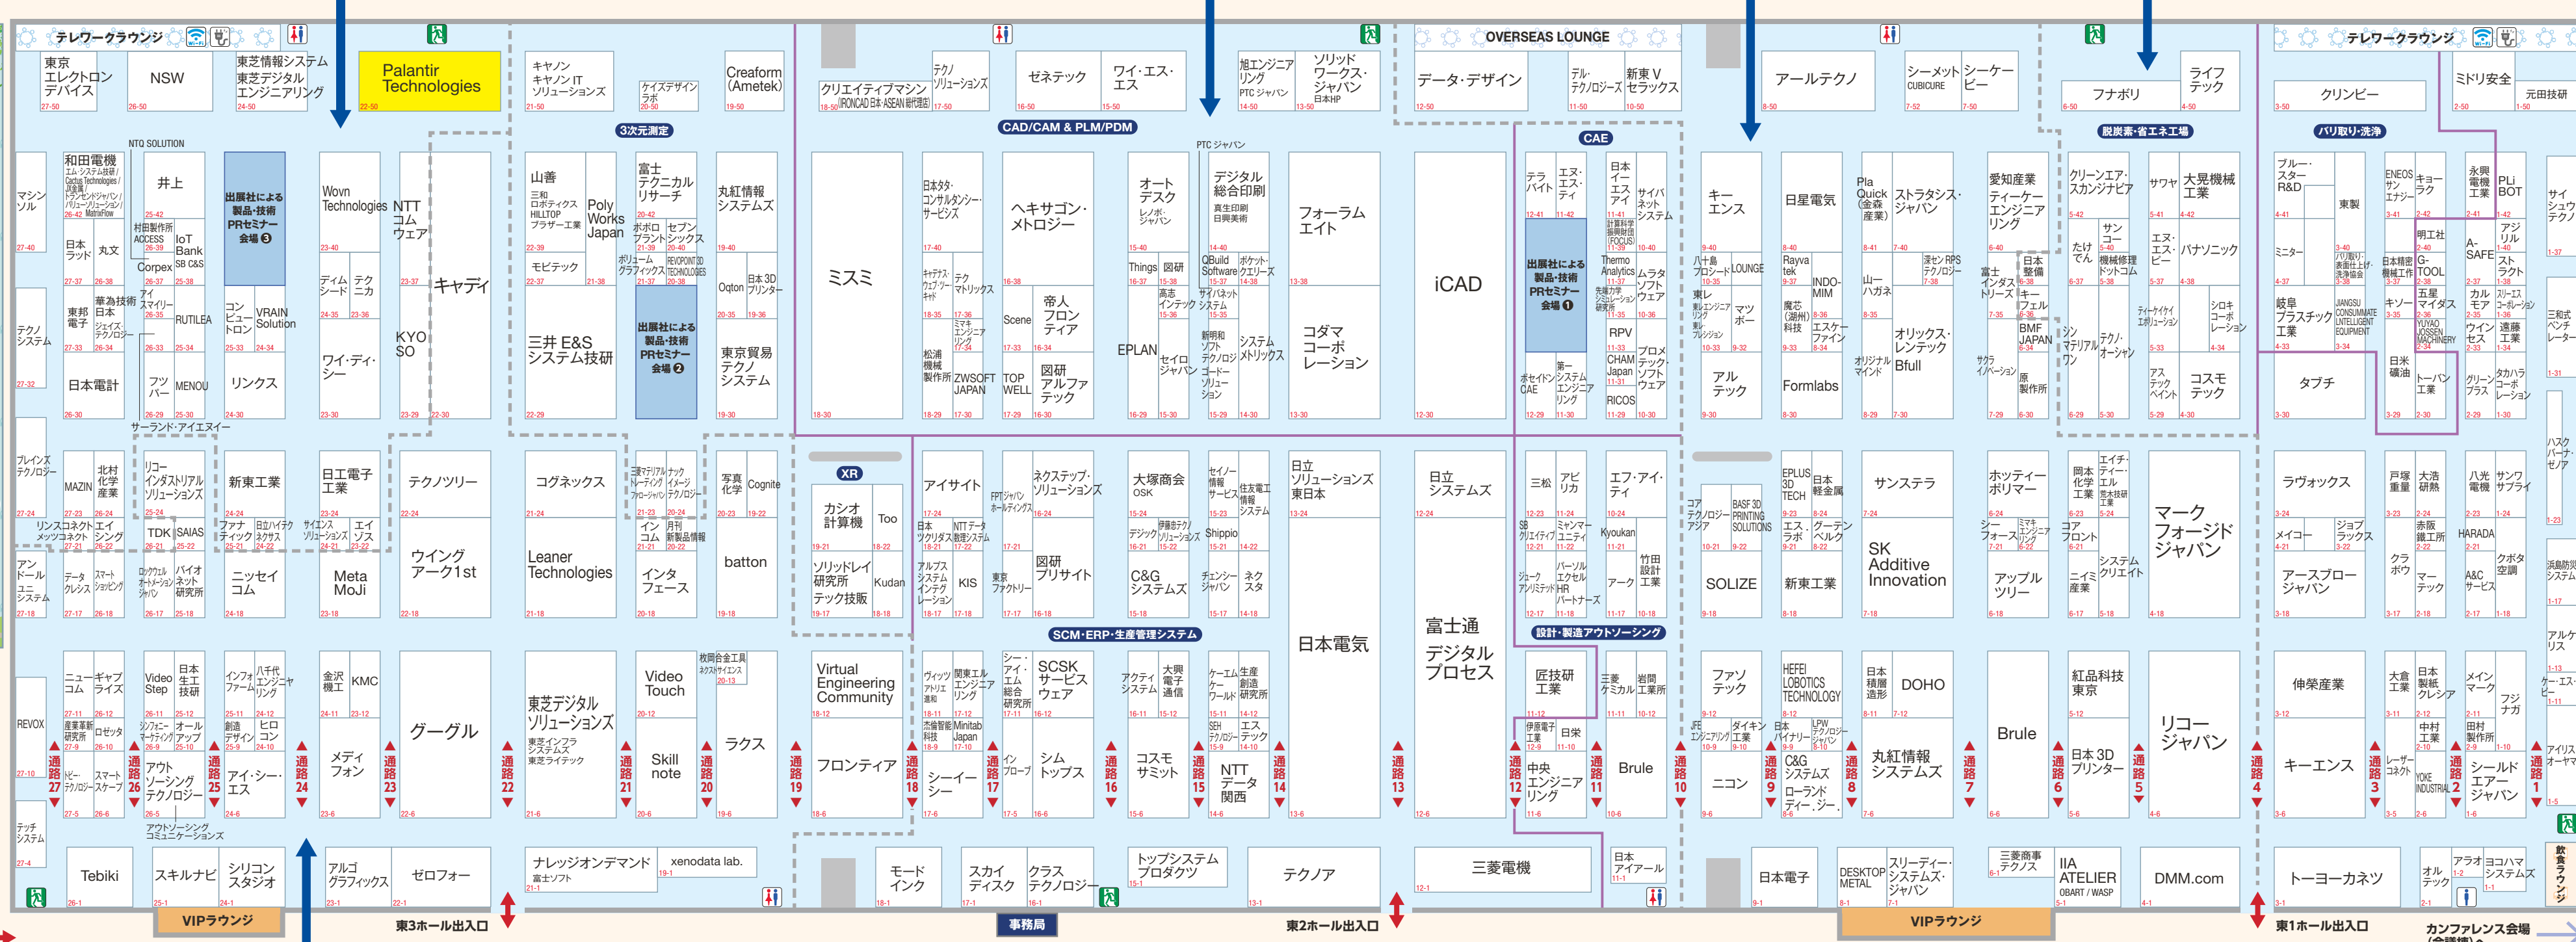

会場案内図 日本ものづくりワールド 2023

会期 2023年6月21日[水]~23日[金] 10:00~18:00 (23日[金]のみ17:00終了)
会場 東京ビッグサイト 東展示棟 主催 RX Japan株式会社

データ駆動型の事業運営と意思決定を可能にする先進的プラットフォームを構築する世界的なソフトウェア企業

22-50

東ホール5
Booth No.43-13

49-38にて展示中

Your Global Sourcing Partner

第1回 製造業DX展 MDX

東ホール全館で開催!

お持ちの入場者バッジで、すべて入場可能

- 第30回 設計・製造ソリューション展
- 第0回 工場設備・備品展
- 第0回 ものづくりAI/IoT展
- 第0回 次世代3Dプリンタ展
- 第1回 製造業DX展

第29回 機械要素技術展

第14回 航空・宇宙機器 開発展

第10回 計測・検査・センサ展

第10回 ものづくりODM/EMS展

出展企業の探し方

- スマホで下記から「出展社検索サイト」へアクセス
- お目当ての会社を検索して小間番号を確認
- 小間番号から上記の図でブースの位置をお探しいください

第6回 ものづくりAI/IoT展 AIoTEx

第35回 設計・製造ソリューション展 DMS

第6回 次世代3Dプリンタ展 AMJapan

第6回 工場設備・備品展 FacTex

第1回 製造業DX展 MDX

第6回 航空・宇宙機器 開発展 AeroTech

Turn over to check the Floor Plan in English